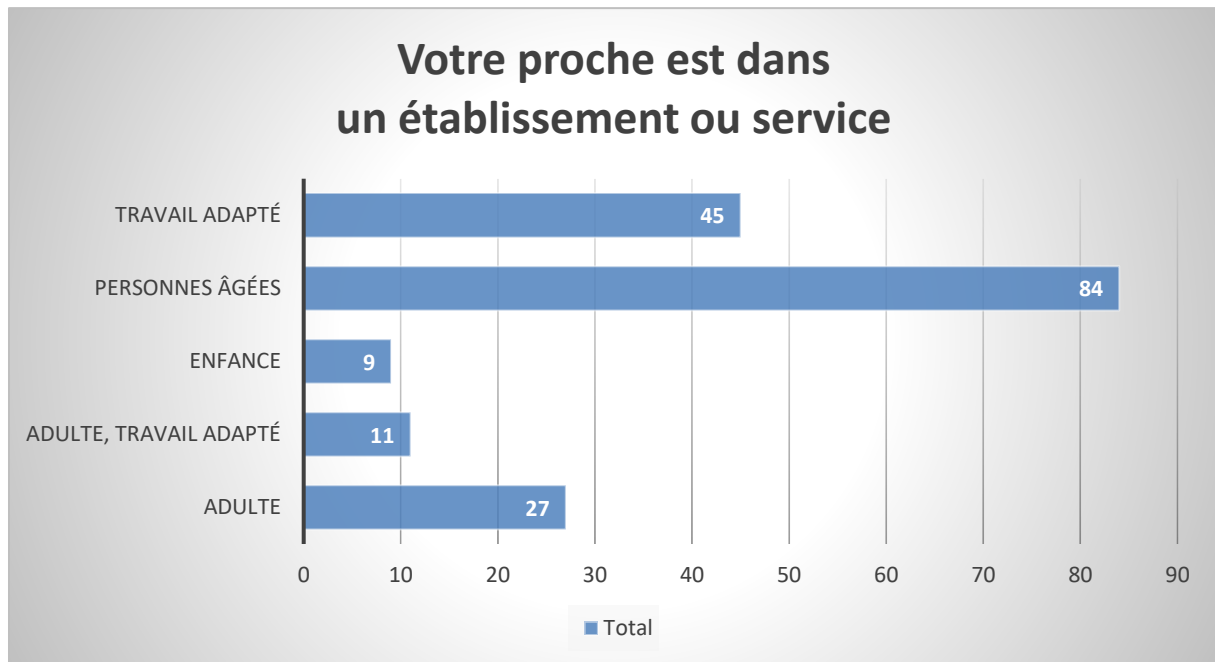

Tableau général regroupant tous les pôles de l'association (hormis le SAAD et insertion)