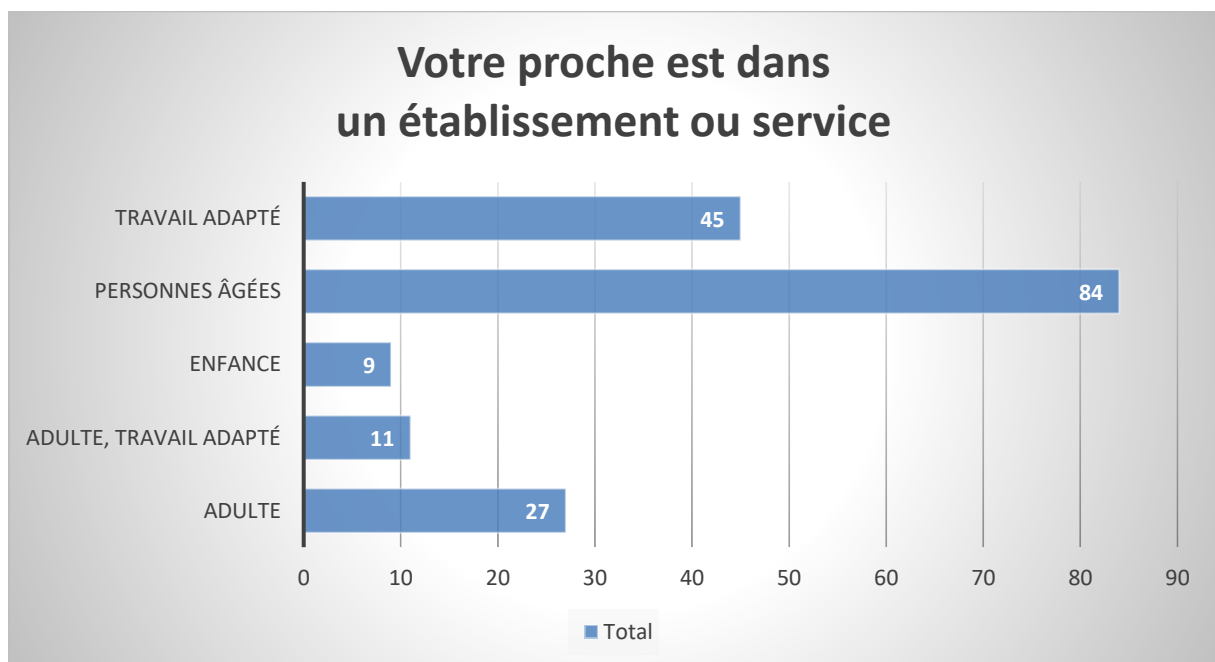

Tableau général regroupant tous les pôles de l'association (hormis le SAAD et insertion)