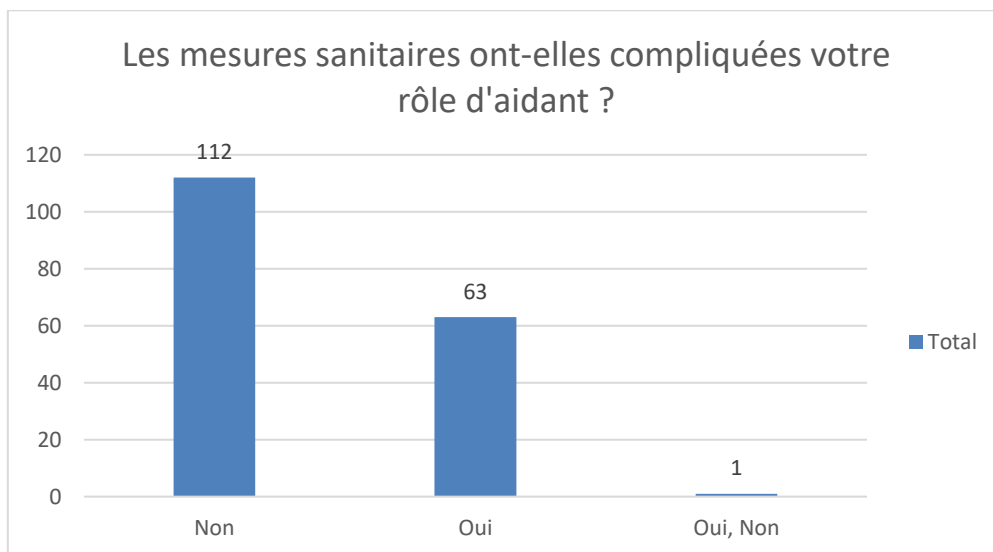

Louis MALET
Président Association Joseph SAUVY

Table des matières

Tableau général regroupant tous les pôles de l'association (hormis le SAAD et insertion)	3
------------------------------------------------------------------------------------------------	---

Tableau général regroupant tous les pôles de l'association (hormis le SAAD et insertion)

ASSOCIATION
Joseph Savvy

ASSOCIATION
Joseph Sauvy

ASSOCIATION
Joseph Sauvy

ASSOCIATION
Joseph Sauvy

ASSOCIATION
Joseph Savvy