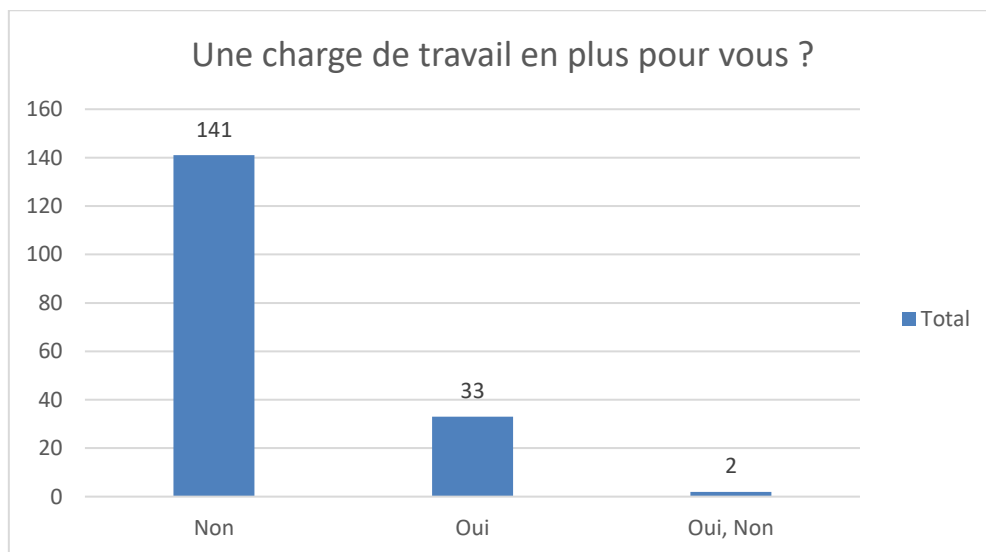

Louis MALET
Président Association Joseph SAUVY

Table des matières

Tableau général regroupant tous les pôles de l'association (hormis le SAAD et insertion)	3
------------------------------------------------------------------------------------------------	---

Tableau général regroupant tous les pôles de l'association (hormis le SAAD et insertion)

ASSOCIATION
Joseph Savvy

ASSOCIATION
Joseph Sauvy

ASSOCIATION
Joseph Sauvy

ASSOCIATION
Joseph Sauvy

ASSOCIATION
Joseph Savvy